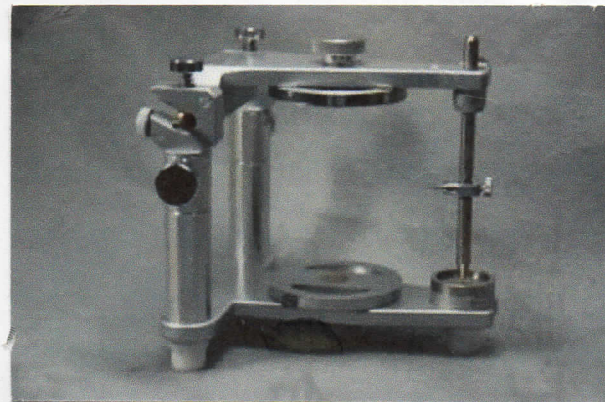

# フロンティア 咬合器シリーズ (税別)

MET咬合器 (黒・赤色の2種類) 特価 37.000 円

シンプレックス咬合器 1500STD・2500DLX も有り  
 特価 22.000 円 2500DXL はお問い合わせ下さい

正中インサイザルポール  
 特価 4800 円

カンペル咬合平面板  
 特価 4500 円

シンプルジグ  
 特価 9800 円

スプリットキャスト  
 特価 4900 円