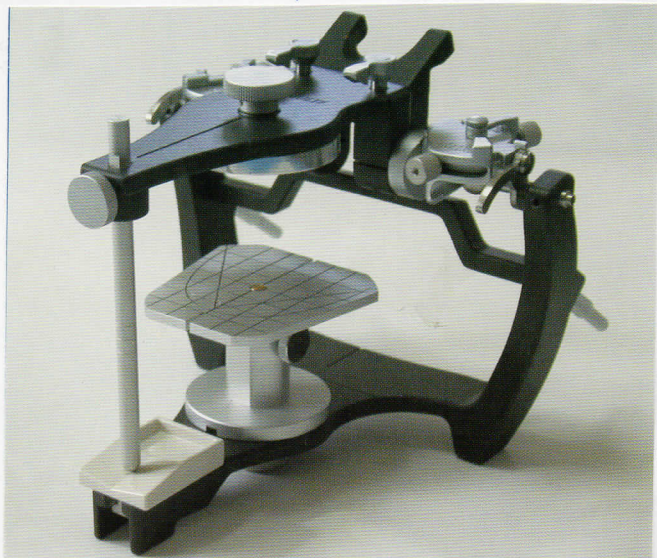

# フロンティア 咬合器シリーズ (税別)

MET咬合器 (黒・赤色の2種類) 特価 37.000 円

シンプレックス咬合器 1500STD・2500DLX も有り  
 特価 22.000 円 2500DXL はお問い合わせ下さい

正中インサイザルポール  
 特価 4800 円

カンペル咬合平面板  
 特価 4500 円

シンプルジグ  
 特価 9800 円

スプリットキャスト  
 特価 4900 円

バイトワックスフォーマー  
 特価 1000 円

ゴシックアーチトレーサー  
 特価 7.000 円

バイトフォークスタンド 特価 3.500 円

テンプレート (スピー・モンソン) 特価 14.800 円

インクペンシル 特価 500 円

ティースセクターテンプレート 特価 12.000 円