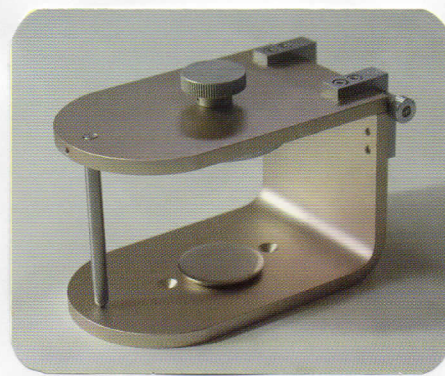

# フロンティア 咬合器シリーズ (税別)

MET咬合器 (黒・赤色の2種類) 特価 37.000 円

シンプレックス咬合器 1500STD・2500DLX も有り  
 特価 22.000 円 2500DXL はお問い合わせ下さい

正中インサイザルポール  
 特価 4800 円

カンペル咬合平面板  
 特価 4500 円

シンプルジグ  
 特価 9800 円

スプリットキャスト  
 特価 4900 円